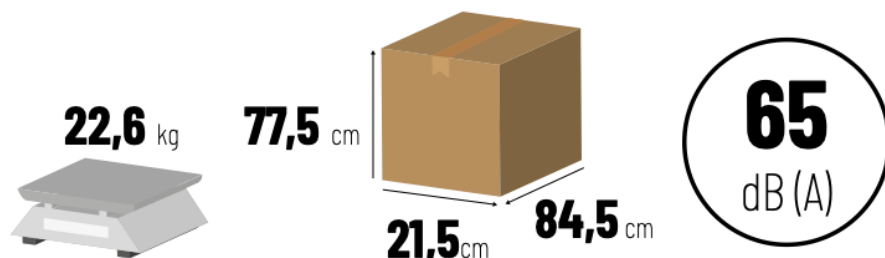

Ventilador eléctrico con cabezal oscilante.

Refresca cualquier espacio. Distribuye el flujo de aire de manera uniforme por toda la habitación.

Olvidate de los puntos calientes y disfruta de una brisa refrescante que alcanza todos los rincones.

Estable y seguro, cuenta con peana y rejillas de seguridad.

TURBO 24P-V23

VENTILADORES ELÉCTRICOS

Ø Cabezal 61cm

230 V~50 Hz - 260 W

196 m³/min

Peso **22,6** kg

Oscilante