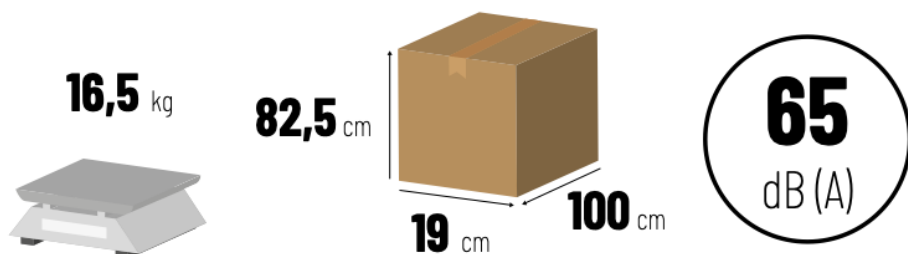

Ventilador eléctrico de pared con cabezal oscilante.

Una solución óptima para mantener una temperatura agradable en cualquier entorno.

Ha sido diseñado con el propósito de maximizar el espacio disponible y brindarte un flujo de aire refrescante en cualquier entorno. Gracias a su instalación en la pared, no ocupará espacio en el suelo o en los muebles.

TURBO 30W-V23

VENTILADORES ELÉCTRICOS

Ø Cabezal 76cm

230 V~50 Hz - 260 W

210 m³/min

Peso 16,5 kg

Oscilante

EAN 8414218093099