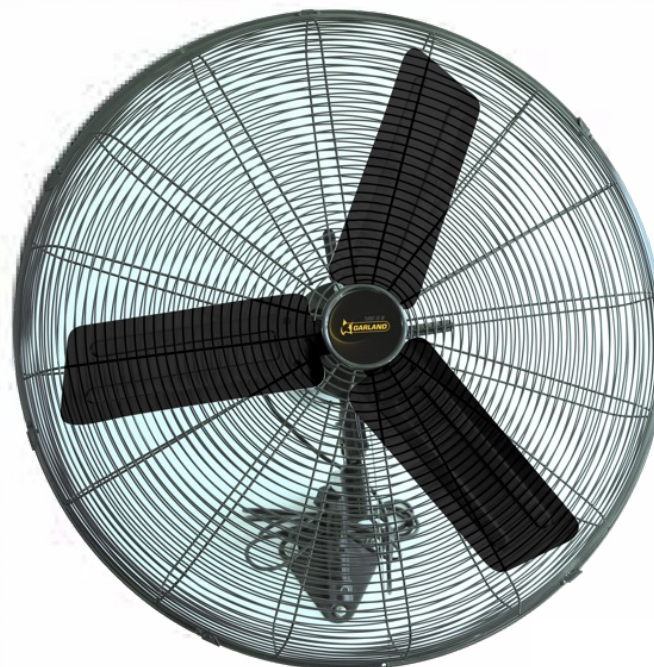

Ventilador eléctrico de pared con cabezal oscilante.

Una solución óptima para mantener una temperatura agradable en cualquier entorno.

Ha sido diseñado con el propósito de maximizar el espacio disponible y brindarte un flujo de aire refrescante en cualquier entorno. Gracias a su instalación en la pared, no ocupará espacio en el suelo o en los muebles.

La función oscilante permite direccionar el aire en un amplio rango de cobertura.

No tendrás que preocuparte por el consumo de energía, ya que nuestros ventiladores han sido diseñados para ser eficientes y ahorrar electricidad.

TURBO 30W-V23

VENTILADORES ELÉCTRICOS

Ø Cabezal 76cm

230 V~50 Hz - 260 W

210 m³/min

Peso 16,5 kg

Oscilante

EAN 8414218093099