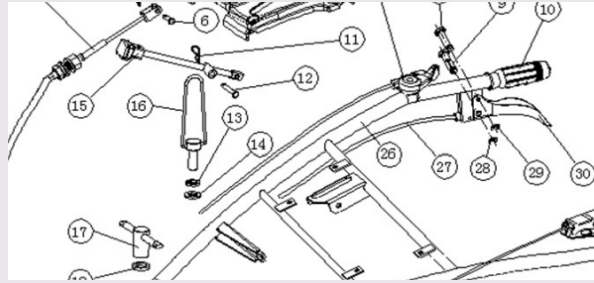

recaball
Accesorios de interés

Escanea este QR para acceder al despiece