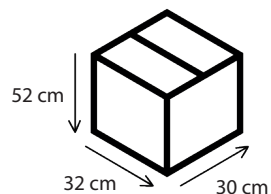

KUSHIMA JAPAN E2430

ELECTROAZADA

Esta motoazada eléctrica funciona con un **motor de 230 V ~ 50 Hz y ofrece una potencia de 1.080 W**, ideal para labores de cultivo en pequeños huertos y jardines. Está equipada con **cuatro grupos de fresas de 200 mm de diámetro**, lo que permite un **ancho de trabajo de 300 mm**, facilitando la preparación del terreno con eficacia.

Gracias a su peso reducido de **6,53 kg**, es muy manejable y cómoda de utilizar. Cuenta con clase de protección **IPX4**, que la protege contra salpicaduras de agua.

EAN: 8414218090937

REF: 53EL-0014

kushima
JAPAN

6,5 kg neto
8 kg bruto