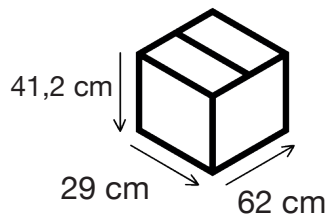

Está preparado para triturar ramas de hasta **40mm de diámetro** y tiene un peso de **10,3kg**.

EAN: 8414218090920

REF: 60EL-0022

kushima
JAPAN

10,3 kg neto
12,5 kg bruto