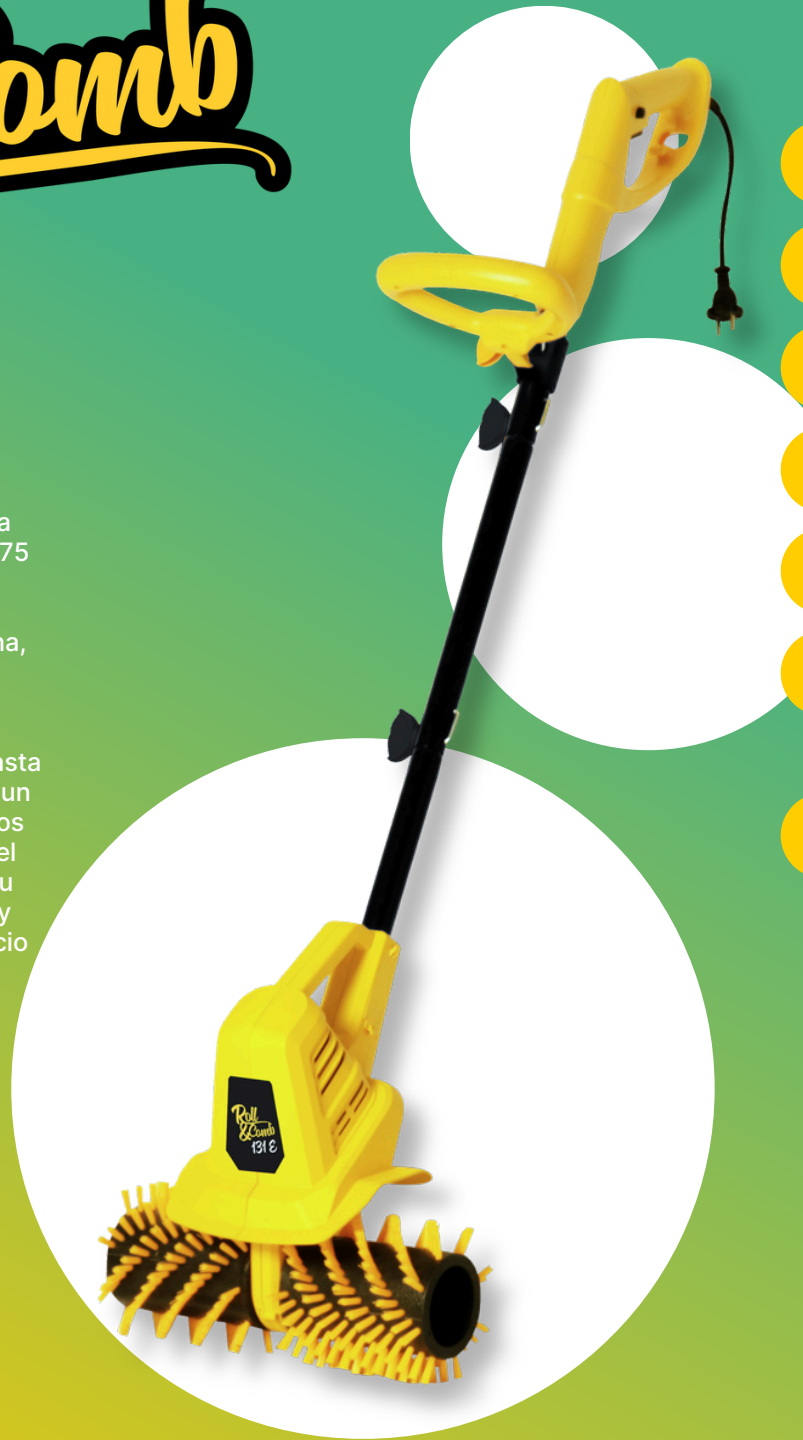

Roll & Comb

ROLL & COMB 131 W

Peinadora y barredora para césped artificial, con motor eléctrico a batería de 20 V, compatible con todas las baterías de la gama Keeper 20V. Ideal para superficies de hasta 75 m². Su rodillo patentado permite un fácil mantenimiento de tu césped artificial, devolviéndole el aspecto del primer día. Peina, barre, en una sola pasada, y su diseño con manillar ajustable facilita el uso y la posición de trabajo correcta. Al no llevar cable de alimentación, es mucho más fácil utilizarlo hasta en los rincones más recónditos. Cuenta con un ancho de trabajo de 34 cm, accede a todos los rincones y levanta las fibras para recuperar el volumen del césped. El asa de transporte y su diseño compacto y ligero, hacen que sea muy fácil transportarlo y ocupe un reducido espacio de almacenamiento.

PEINADORA //
BARREDORA

Motor Garland

Eléctrico AC

Voltaje

20 V

Potencia

0,4 cv

Ancho de trabajo

340 mm

Superficie de uso recomendada

75 m²

Manillar

Una mano

EAN: 8414218088750

REF: 59-0035

5,5 kg