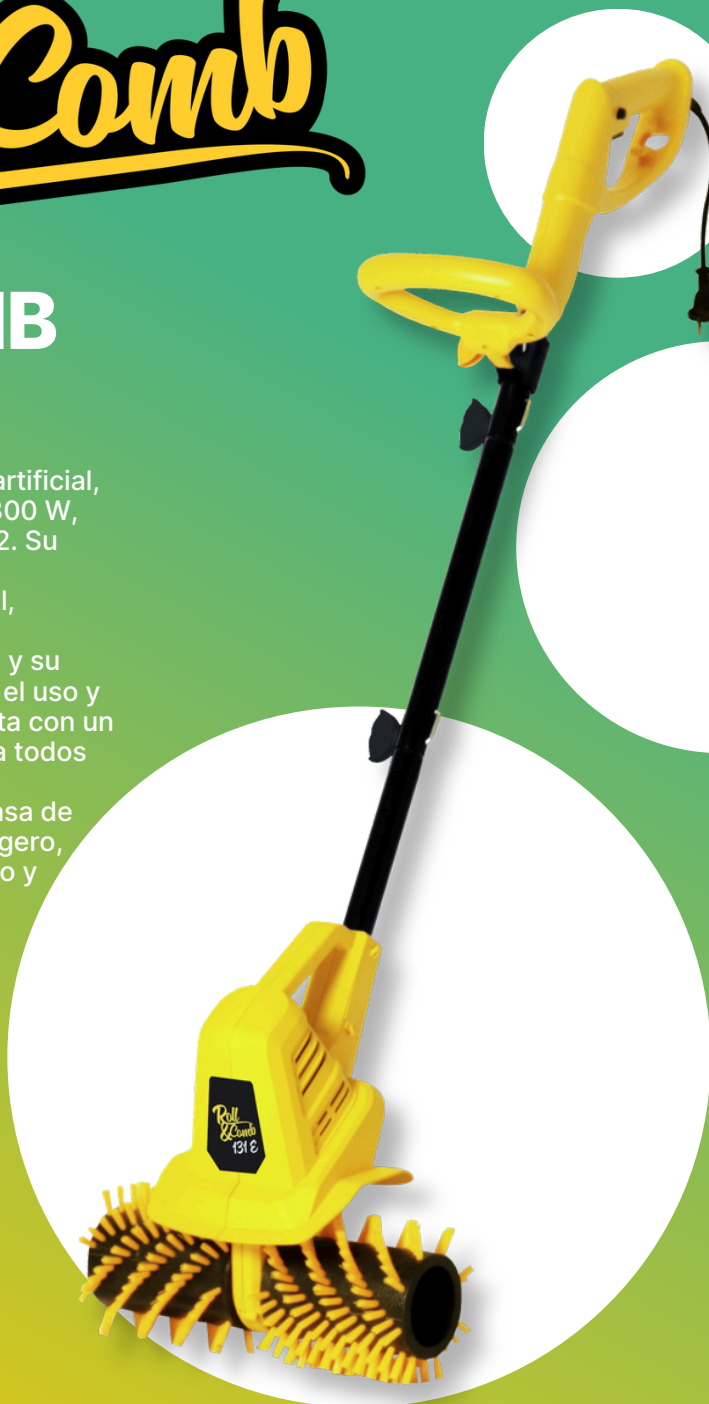

# Roll & Comb

## ROLL & COMB 131 E

Peinadora y barredora para césped artificial, con motor eléctrico en chufable de 300 W, ideal para superficies de hasta 75 m<sup>2</sup>. Su rodillo patentado permite un fácil mantenimiento de tu césped artificial, devolviéndole el aspecto del primer día. Peina, barre, en una sola pasada, y su diseño con manillar ajustable facilita el uso y la posición de trabajo correcta. Cuenta con un ancho de trabajo de 34 cm, accede a todos los rincones y levanta las fibras para recuperar el volumen del césped. El asa de transporte y su diseño compacto y ligero, hacen que sea muy fácil transportarlo y ocupe un reducido espacio de almacenamiento.