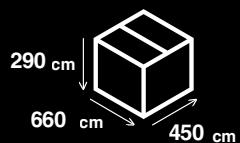

BERNIE KEEPER 20V 1000 BLACK

Tipo motor DC Brushless
Voltaje 20 V
Potencia 0,75 kW
Tipo de corte Aleatorio
Ancho de trabajo 180 mm
Velocidad máx. 1,2 km/h
Superficie de uso recomendada 1000 m²
Alt. trabajo max 60 mm
Alt. min trabajo 25 mm
Sistema orientación cámara visión con IA
Sensor de obstáculos Si
Sensor de elevación Si
Sensor de lluvia Si
Wi-Fi Si
Pendiente máxima 35 %
Estación de carga frontal / 4 clavos
Protección antirrobo si, mediante contraseña

EAN: 8414218088668
REF: 58-0004