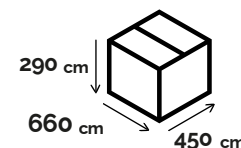

BERNIE KEEPER 20V 500

Robot cortacésped automático a batería 20V, recomendado para jardines de hasta 500 m², ideal para mantener el césped siempre cuidado con el mínimo esfuerzo.

Conectividad Wi-Fi y Bluetooth, que permite una gestión cómoda y sencilla desde el móvil para configurar y controlar el funcionamiento del robot.

Motor DC Brushless de 0,75 kW, eficiente y duradero, con sistema de corte aleatorio y cuchilla de hasta 3.200 rpm para un mantenimiento regular del césped.

Altura de corte regulable de 25 a 60 mm y ancho de trabajo de 180 mm, adaptándose a diferentes necesidades de corte y tipos de jardín.

Máxima seguridad y control durante el trabajo, gracias a sus sensores de lluvia, obstáculos y elevación, sistema de orientación mediante cable perimetral y capacidad para trabajar en pendientes de hasta 45%.

Tipo motor DC Brushless

Voltaje 20 V

Potencia 0,75 kW

Tipo de corte aleatorio

Ancho de trabajo 180 mm

Superficie de uso recomendada

500 m²

Alt. trabajo max 60 mm

Alt. min trabajo 25 mm

Sistema orientación cable perimetral

Sensor de obstáculos Si

Sensor de elevación Si

Sensor de lluvia Si

Pendiente máxima 45 %

Wi-Fi Si

Estación de carga frontal / 4 clavos

14,5 kg

9,5 kg

EAN: 8414218088675

REF: 58-0003