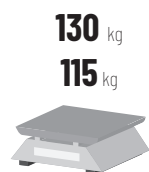

Astilladora para troceo de troncos de toda índole, de hasta 300 mm de ancho y 52 cm de largo.

Fácil de desplazar gracias a sus ruedas neumáticas y asa de transporte, instálala y trabaja donde más cómodo te sea.

CHOPPER 852 ZE-V23

ASTILLADORA ELÉCTRICA

Motor **eléctrico**

Voltaje **230 V** Frec. **50 Hz**

Potencia **2,3 kW/3,08 CV**

Fuerza de corte **12 t**

Ángulo de trabajo **variable**

Ancho máx. de corte **30 cm**

Long. máx. de tronco **52 cm**

EAN **8414218092801**

REF. **51-0019**

130 kg

115 kg

128 cm

74,8 cm

45,3 cm