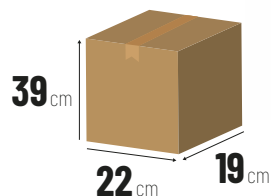

Caudal máx. 13.000 l/h

Altura máx. 7,5m

Ø racor impulsión 1-1¹/₄"

Ø máx. impurezas 35mm

Peso 5,5 kg

EAN 8414218092337

REF. 47-0091

ESCANÉAME

6 kg

5,5 kg

39 cm

22 cm

19 cm