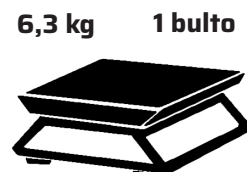

Motor	Garland eléctrico AC
Voltaje/Frecuencia (V/Hz)	230/50
Potencia (kW)	0,75
Profundidad de inmersión máx. (m)	7
Altura de impulsión máx. (m)	7,5
Material del chásis	Acero Inox.
Diametro máx. de impurezas (mm)	35
Caudal máx. (l/h)	13.000
Medidas de máquina en uso (cm)	20 x 28 x 29,5
Peso de máquina en uso (kg)	5,5

Arranque y paro automático por interruptor/boya², que evita que la bomba se queme al funcionar en vacío cuando se evacúa todo el agua.

Dispone de un cable de 10 m que permite enchufarla evitando salpicaduras, así como un asa³ desde el que manipularla sin necesidad de tirar del cable.