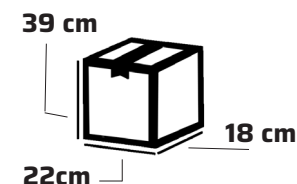

Motor	Garland eléctrico AC
Voltaje/Frecuencia (V/Hz)	230/50
Potencia (kW)	0,75
Profundidad de inmersión máx. (m)	7
Altura de impulsión máx. (m)	7,5
Material del chásis	Acero Inox.
Diametro máx. de impurezas (mm)	35
Caudal máx. (l/h)	13.000
Medidas de máquina en uso (cm)	20 x 28 x 29,5
Peso de máquina en uso (kg)	5,5

Arranque y paro automático por interruptor/boya², que evita que la bomba se queme al funcionar en vacío cuando se evacúa todo el agua.

Dispone de un cable de 10 m que permite enchufarla evitando salpicaduras, así como un asa³ desde el que manipularla sin necesidad de tirar del cable.