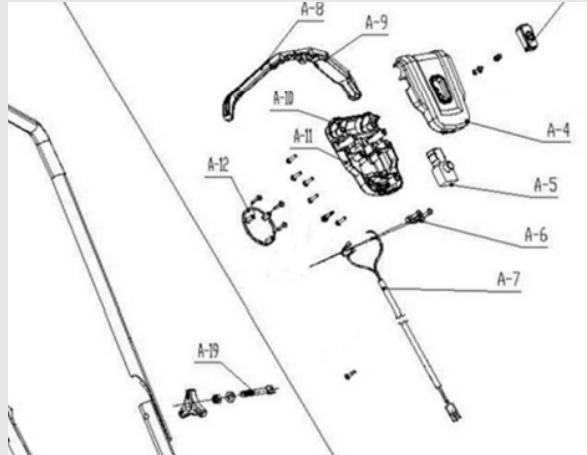

Guantes multi.
spandex/piel
(XL/10)
7199000091

Fabricados en piel y spandex

Escanea este QR para acceder a la web de recaball y consultar nuestra gama completa de accesorios

recaball
Accesorios de interés

Escanea este QR para acceder al despiece