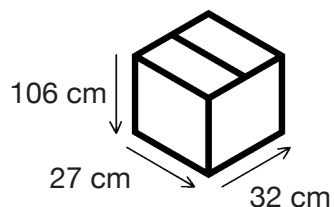

KUSHIMA JAPAN 26260

DESBROZADORA

Esta desbrozadora está equipada con un **motor de dos tiempos**, con una **cilindrada de 25,4 cc** y una **potencia de 0,75 kW** (equivalente a 2 CV). Su sistema de corte permite un diámetro de hasta **305 mm** con cabezal de hilo y **430 mm** con disco. Cuenta con una **barra de transmisión rígida de 26 mm** de diámetro y empuñadura doble que proporciona mayor control y comodidad durante el uso.

Su peso es de **5,45 kg** e incorpora un sistema de arranque fácil y cebador "primer" para facilitar el encendido. Además, incluye arnés doble, cabezal de hilo y disco.

EAN: 8414218090791

REF: 41-0241

kushima
JAPAN

5,5 kg neto
7,1 kg bruto