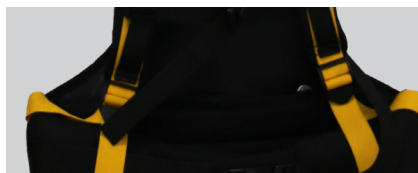

Arnes con gancho superior que resta peso a la hora de trabajar con maquinaria de jardín, agrícola o forestal.

Aconsejable para productos a gasolina como cortasetos, vareadores o podadores en altura.

Ligero y confortable con barra de aluminio, arnés acolchado y ajustable.

Cuenta con regulador de fuerza del cable para encontrar el punto de equilibrio perfecto dependiendo de la máquina con la que se vaya a utilizar.

Resta entre 3 y 5 kg de peso sobre producto utilizado. Aconsejable no utilizar con máquinas con un peso superior a 8 kg.

ARM 450-V23

BRAZO DE APOYO