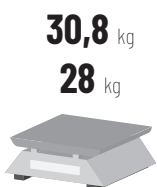

Cuatro fresas con anchura de trabajo de 40cm y profundidad de 26cm.

Motor de 800W. Dos velocidades hacia adelante (100/130rpm) y una hacia atrás (45rpm).

Nº de velocidades 2+1

Peso 28 kg

EAN 8414218093440

REF. 63EL-0013

**BLOG**

ESCANÉAME

# KEEPER 40V

**BATERÍA Y  
CARGADOR  
NO INCLUIDO**

**30,8** kg

**28** kg

**58** cm

**42** cm

**58** cm

**93**