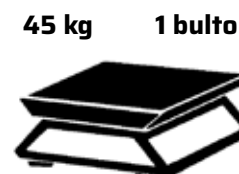

*Baterías intercambiables y cargadores no incluidos
**Peso en seco sin batería

Motor	Garland eléctrico DC Brushless
Voltaje (V)	40
Superficie de uso recomendada (m²)	150
Tracción	No
Material del chásis	PPP
Tipo de transmisión	Correa
Manillar	Plegable/Regulable en altura y longitud
Tipos de salida	Lateral/Trasera/Recolección/Mulching
Ancho de trabajo (cm)	32,7
Altura de trabajo (mm)	20-60
Medidas de máquina en uso (cm)	100 x 33 x 130
Peso de máquina en uso (kg)**	13,3

Chásis de polipropileno, totalmente resistente a la corrosión².

Su asa de transporte facilita el traslado y el manillar plegable sin herramientas³ hace que ocupe un espacio mínimo a la hora de almacenarse.

Escanea este QR para acceder al manual de instrucciones de la máquina