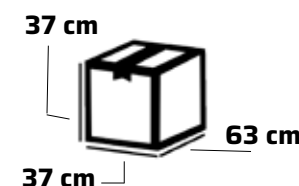

*Baterías intercambiables y cargadores no incluidos
**Peso en seco sin batería

Motor	Garland eléctrico DC Brushless
Voltaje (V)	40
Superficie de uso recomendada (m²)	150
Tracción	No
Material del chásis	PPP
Tipo de transmisión	Correa
Manillar	Plegable/Regulable en altura y longitud
Tipos de salida	Lateral/Trasera/Recolección/Mulching
Ancho de trabajo (cm)	32,7
Altura de trabajo (mm)	20-60
Medidas de máquina en uso (cm)	100 x 33 x 130
Peso de máquina en uso (kg)**	13,3

Chásis de polipropileno, totalmente resistente a la corrosión².

Su asa de transporte facilita el traslado y el manillar plegable sin herramientas³ hace que ocupe un espacio mínimo a la hora de almacenarse.

Escanea este QR para acceder al manual de instrucciones de la máquina