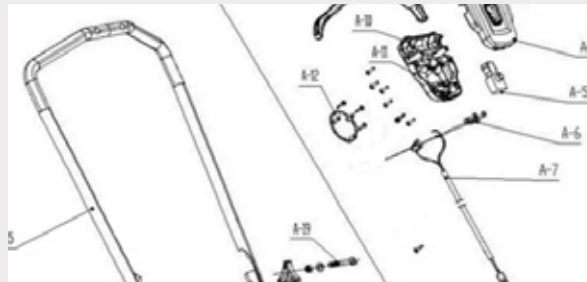

BAT 4AH
8414218098131

Tecnología de ion-litio para una batería potente, ligera y de carga rápida. Este producto se vende sin cargador.

recaball
Accesorios de interés

Escanea este QR para acceder al despiece