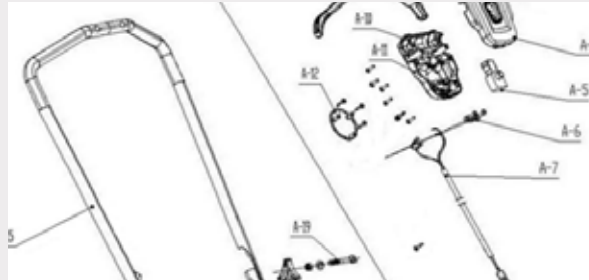

KEEPER CHARGER
8414218098124

BAT 4AH
8414218098131

Tecnología de ion-litio para una batería potente, ligera y de carga rápida. Este producto se vende sin cargador.

recaball
Accesorios de interés

Escanea este QR para acceder al despiece