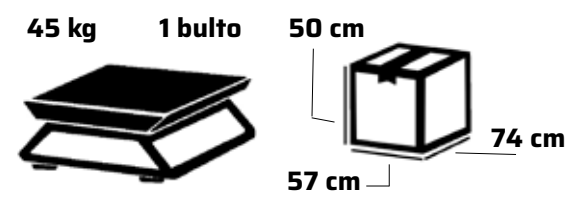

APACHE KEEPER 590ZSW-V20 (56B-0002)

Cortacésped autopropulsado eléctrico DC a 40V. Utiliza baterías Keeper* de 2Ah o 4Ah que son válidas para el resto de la familia Keeper¹.

Silenciosa y potente, es la unión perfecta entre la libertad de movimientos que proporciona una máquina de gasolina y el bajo mantenimiento y facilidad de uso de las eléctricas. Cuenta con saco de recogida de 65 litros de capacidad.

*Baterías intercambiables y cargadores no incluidos
**Peso en seco sin batería

Motor	Garland eléctrico DC Brushless
Voltaje (V)	40
Superficie de uso recomendada (m²)	300
Tracción	Si
Material del chasis	Acero
Tipo de transmisión	Correa
Manillar	Plegable/Regulable en altura y longitud
Tipos de salida	Lateral/Trasera/Recolección/Mulching
Ancho de trabajo (cm)	45,2
Altura de trabajo (mm)	25-75 (6 Posiciones)
Medidas de máquina en uso (cm)	145 x 54 x 105
Peso de máquina en uso (kg)**	32

Cuenta, además, con chasis de acero², salida lateral, trasera, mulching y recogida.

Dinámico y cómodo sistema de autopropulsado³ que ahorra al usuario el esfuerzo de empujar la máquina.

Escanea este QR para acceder al manual de instrucciones de la máquina