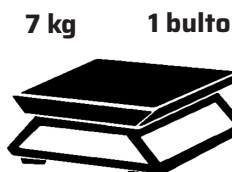

*Batería intercambiable no incluida
**Peso en seco sin batería

Motor	Garland eléctrico DC brushless
Potencia (kW)	0,3
Caudal (m³/s)	0,08
Velocidad de aire (m/s)	35
Funciones	Soplador
Potencia sonora (dB(A))	95
Incluidos	-
Medidas de máquina en uso (cm)	95 x 20 x 21
Peso de máquina en uso (kg)**	5,8

Con el regulador electrónico de caudal², adapta la fuerza de soplado a tus necesidades, siendo más eficiente y ahorrando energía.

Su reducido tamaño y su tubo de soplado desmontable³ facilitan su almacenamiento.

Escanea este QR para acceder al manual de instrucciones de la máquina