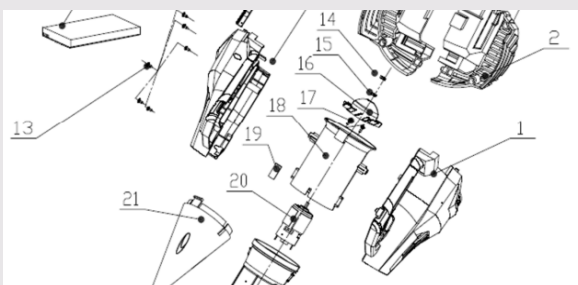

Accesorios GARLAND

KEEPER FAST
8414218098184

Cargador rápido para baterías Garland Keeper de ion litio. Permite la carga total de la batería de 4AH en menos de 50 min.

Cargador estándar para baterías Garland Keeper de ion-Litio. Compacto y fácil de llevar.

KEEPER CHARGER
8414218098124

BAT 4AH
8414218098131

Tecnología de ion-litio para una batería potente, ligera y de carga rápida. Este producto se vende sin cargador.

recaball
Accesorios de interés

Escanea este QR para acceder al despiece

Escanea este QR para consultar el resto de recambios disponibles

4

años de garantía*
años de garantía*

5

años de garantía*
años de garantía*

7

años de garantía*
años de garantía*

R

reemplaza tu máquina*
reemplaza tu máquina*

Escanea este QR para acceder al GARAJE GARLAND y registra tu máquina para extender la garantía

Aprende con GARLAND

Consejos para limpiar las hojas caídas de tu jardín

BLOG

Las ventajas del soplador/aspirador

BLOG