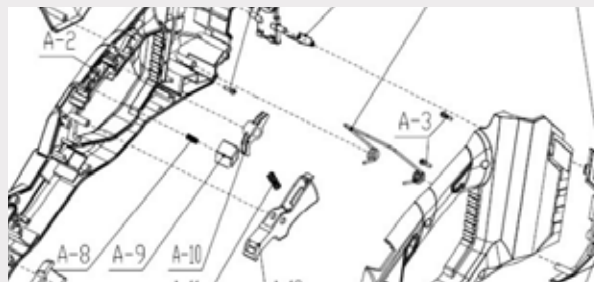

BAT 4AH

8414218098131

Tecnología de ion-litio para una batería potente, ligera y de carga rápida. Este producto se vende sin cargador.

recaball
Accesorios de interés

Escanea este QR para acceder al despiece