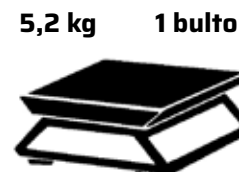

Motor	Garland eléctrico DC Brushless
Voltaje (V)	40
Potencia (kW/CV)	0,5/0,67
Ancho de corte con hilo (mm)	350
Ancho de corte con disco (mm)	255
Manillar	Delta
Antivibración	Normal
Incluidos	Arnés, cabezal porthilo Tap&Go y disco de 3 puntas
Medidas de máquina en uso (cm)	182 x 37 x 23
Peso de máquina en uso (kg)**	4,4

Con 2 velocidades de funcionamiento, podrás adaptar el giro del cabezal a las necesidades de siega de cada momento, optimizando el uso de la batería.

Cuenta con cabezal Tap&Go desmontable³ sin herramientas y con diseño optimizado para el montaje rápido del hilo.

Escanea este QR para acceder al manual de instrucciones de la máquina