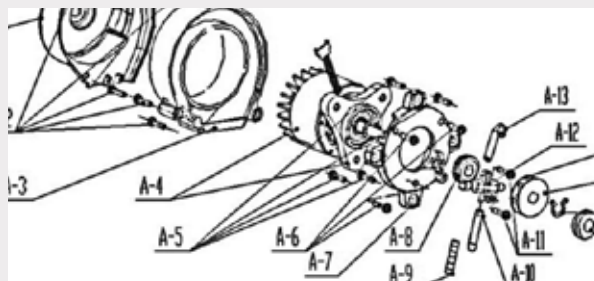

BAT 4AH

8414218098131

Tecnología de ion-litio para una batería potente, ligera y de carga rápida. Este producto se vende sin cargador.

recaball
Accesorios de interés

Escanea este QR para acceder al despiece