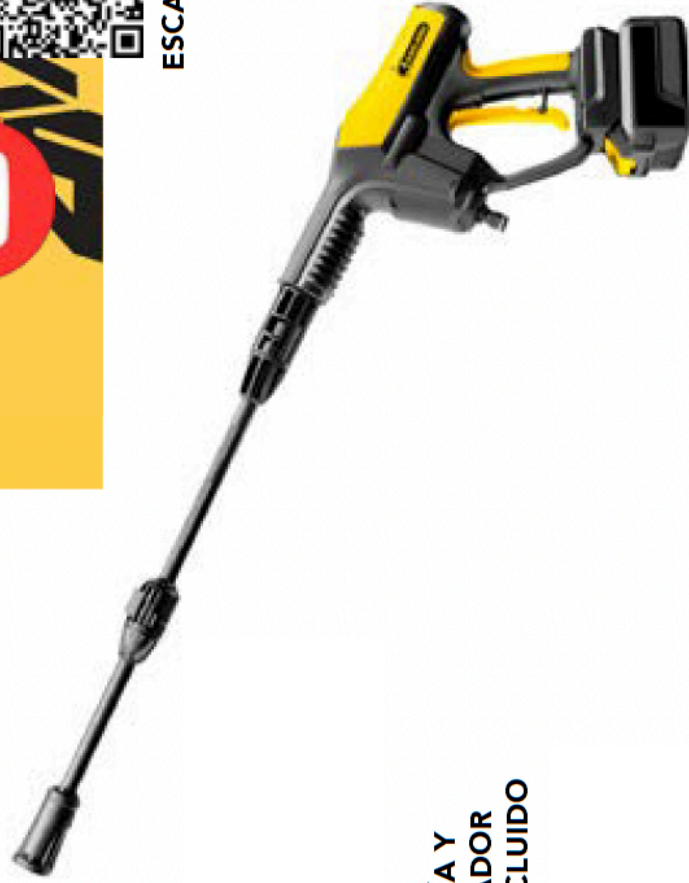

KEEPER 20V X2 MÁQUINAS A BATERÍA INTERCAMBIABLE KEEPER 20V

ULTIMATE KEEPER 20V 140-V23

Máquina autoaspirante.

Puede abastecerse desde un depósito de agua, siempre que este esté situado, como mínimo, a la misma cota.

Puedes usar una garrafa y limpiar tu bici o moto antes de subirla al remolque y, al llegar a casa, solo preocuparte de guardarla.

El acople de la pistola al cuerpo de la máquina y ligero peso de solamente 4,8kg facilita su transporte y almacenaje.

ESCANÉAME

BATERÍA Y
CARGADOR
NO INCLUIDO

ESCANÉAME

3 kg

1,75 kg

39 cm

24 cm

13 cm